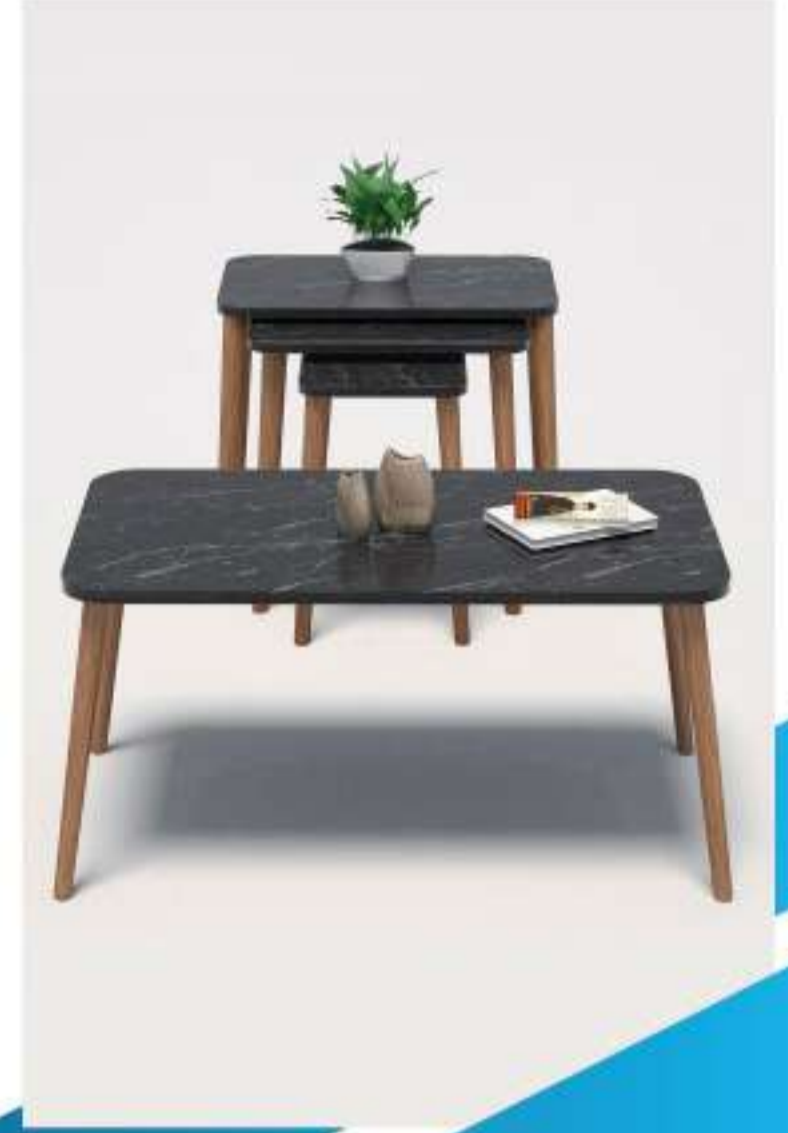

KZY 0097

**Ahşap Kare Torna Ayak
Orta Sehpa & Zigon Takım**

Renk; Ceviz, Beyaz,
Meşe, Cordoba, Siyah

Ürün Ölçüsü;
55x35x60 cm
Ürün Ağırlığı; 7 kg
Koli Ölçüsü;
90x50x4 cm

**Wooden Square Lathe Leg
Coffee Table**

Colour Options; White,
Walnut, Cordoba, Oak, Black

Product Size;
55x35x60 cm
Product Weight; 7 kg
Product Box Size;
90x50x4 cm

SEHPALAR