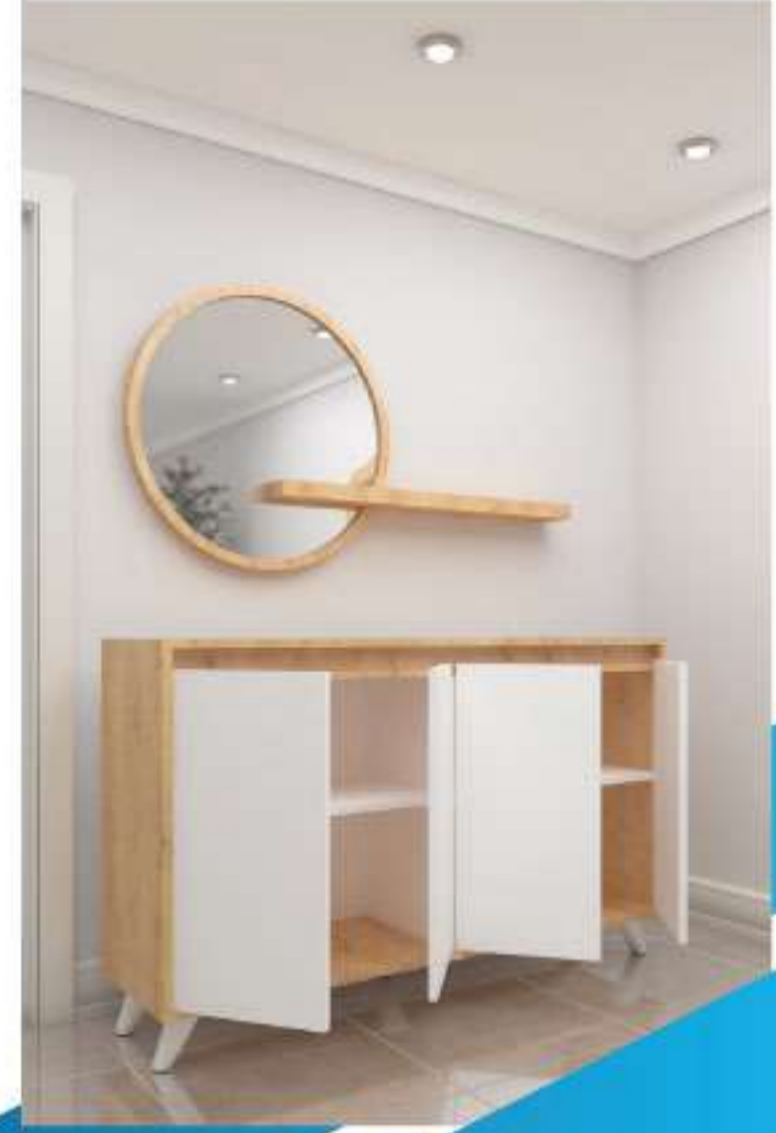

Koli Ölçüsü;

144x48x18 cm

İkra Console

Colour Options; White,
Walnut, Cordoba, Oak

Product Size;

140x85x40 cm

Product Weight; 42 kg

Product Box Size;

144x48x18 cm

VİTRİN KONSOL

KZY 0086

KUZEY Konsol

Renk; Beyaz, Ceviz

Ürün Ölçüsü;

180x86x35 cm

Ürün Ağırlığı; 45 kg