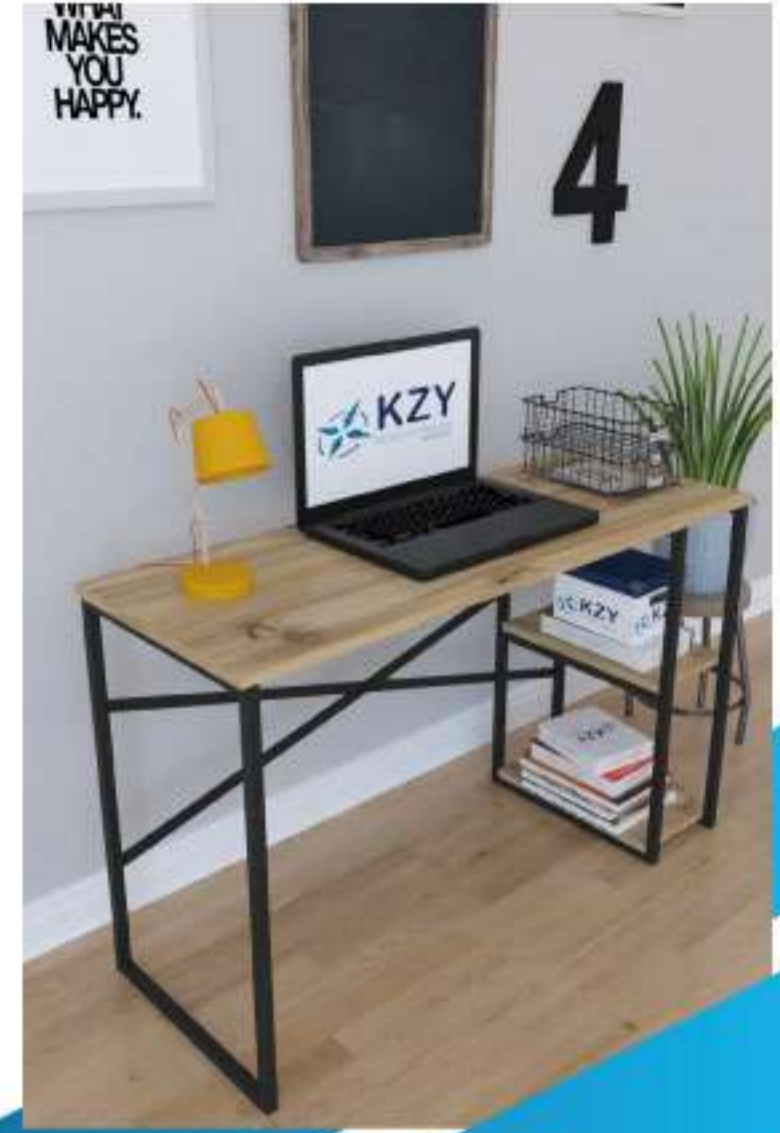

Product Size;
120x72x60 cm
Product Weight; 12 kg
Product Box Size;
125x51x10 cm

MASALAR

KZY 0043

Zeus Metal Ayaklı Çalışma Masası

Renk; Ceviz, Beyaz,
Meşe, Cordoba

Ürün Ölçüsü;
90x72x45 cm
Ürün Ağırlığı; 8 kg
Koli Ölçüsü;
97x47x6 cm