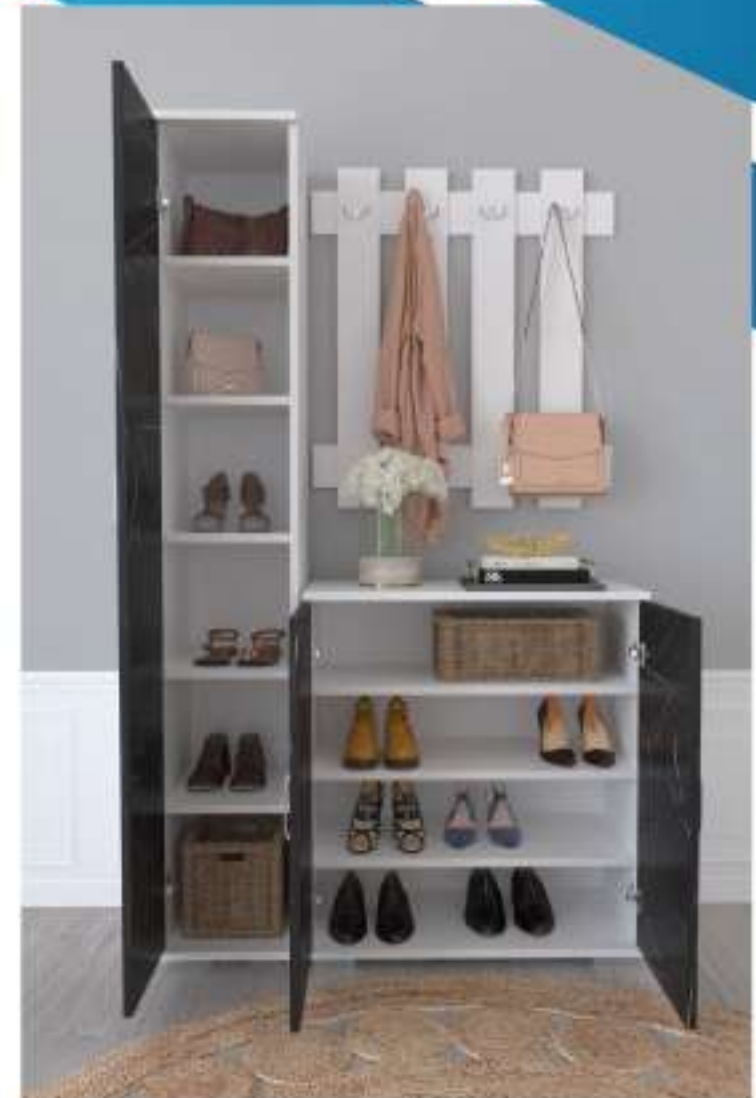

KZY Nil Shoe Cabinet Hallstand Set

Colour Options; White, Walnut, Cordoba, Oak

Product Size;
172x30x33 - 72x79x34,5 cm
Product Weight; 12 kg
Product Box Size;
80x35x18 cm